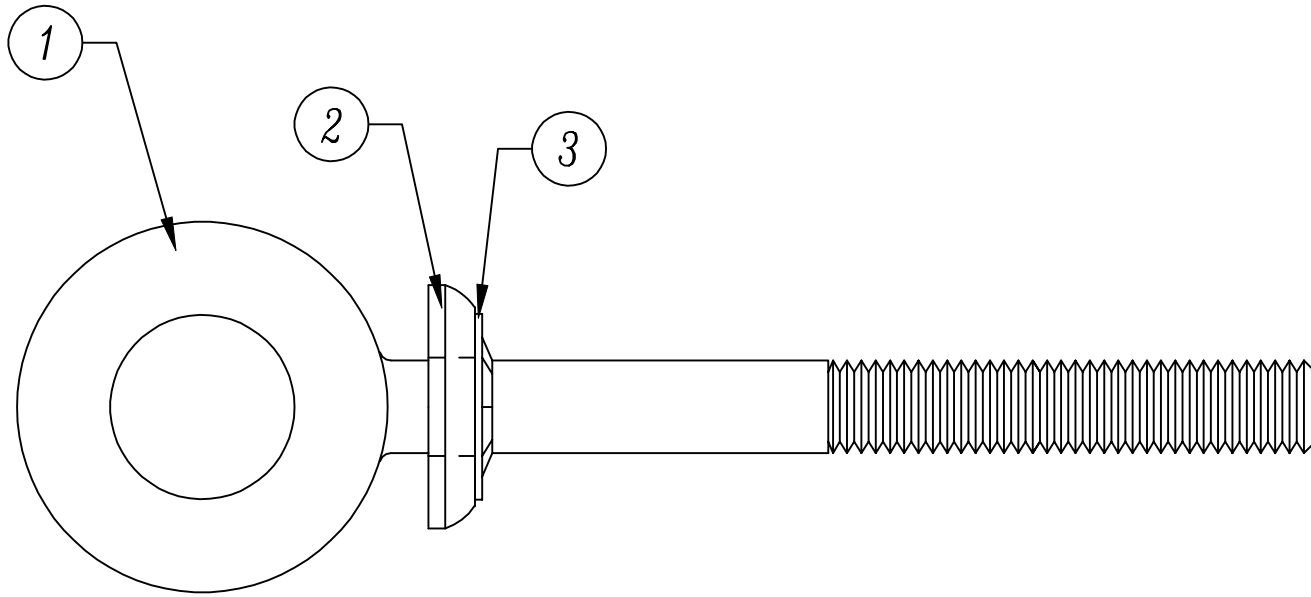

<i>NO.</i>	<i>PART NAME</i>	<i>PART #</i>	<i>REQ'D</i>	<i>MATERIAL</i>
1	ACF STYLE EYEBOLT	EB205S	1	CS Z/P
2	WASHER	EB205AW	1	ALUMINUM
3	RETAINING WASHER	EB205RW	1	CS Z/P

SALCO PRODUCTS

*ACF EYEBOLT
ASSEMBLY*

<i>FILE</i> EB205SA	<i>DRAWN</i> ACC	<i>DATE</i> 6-9-95	<i>PART NO.</i> EB205SA
<i>MATERIAL</i> SEE BOM	<i>SCALE</i> 1:1	<i>SIZE</i> A	<i>DIR</i> CVHOPP\GATE\ ACF
			<i>DWG NO.</i> B7466

THIS PRINT, PROPERTY OF SALCO PRODUCTS INC.,
CONTAINS PROPRIETARY INFORMATION AND MUST NOT
BE COPIED, REPRODUCED, OR USED DETRIMENTALLY
TO OUR INTEREST.